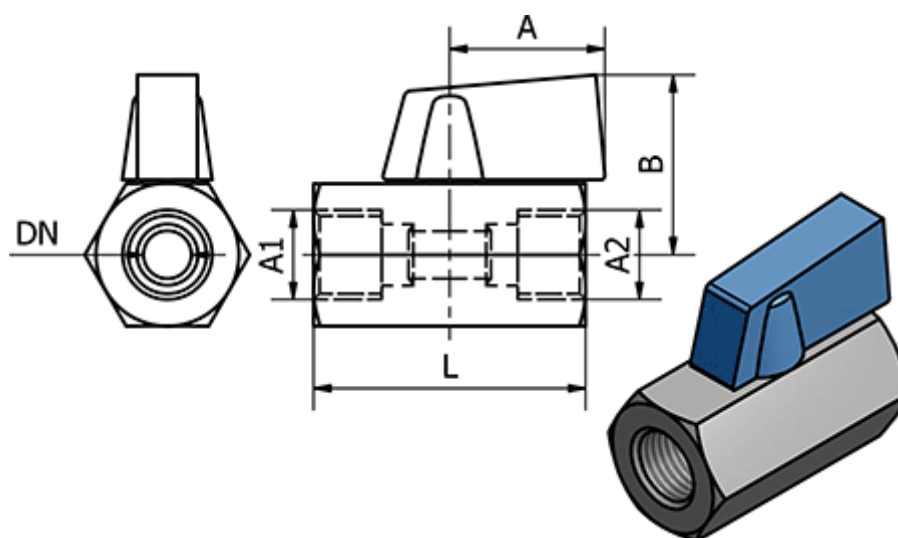

Varenummer: 58637603ES  
Beskrivelse: Mini kuglehane 376.03-ES, - G 1/2"  
Mini kuglehane

## Mål

A	= 22.8
B	= 28.3
DN	= 9.1999999999999993
Gevind A1	= G 1/2"
Gevind A2	= G 1/2"
L	= 46